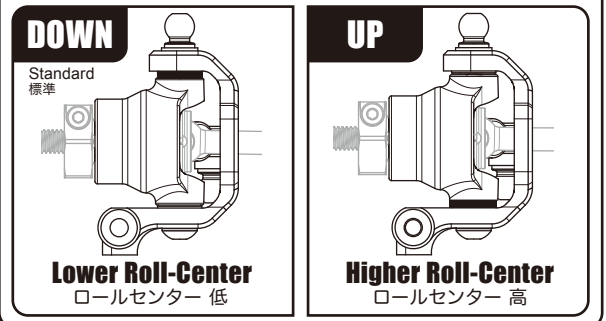

1

x2

2

x2

STEERING BLOCK POSITION ステアリングブロック高さ

3

Team Standard Setup 標準セットアップ
SUSPENSION HOLDER

RF		ECCENTRIC BUSHINGS		RR	
<input type="checkbox"/> 0.0	<input type="checkbox"/> 4.5	<input type="checkbox"/> 0.5	<input type="checkbox"/> 1	<input type="checkbox"/> 0.0	<input type="checkbox"/> 4.5
<input checked="" type="checkbox"/> 4.5	<input checked="" type="checkbox"/> 6.0	<input checked="" type="checkbox"/> 0.5	<input checked="" type="checkbox"/> 1	<input checked="" type="checkbox"/> 4.5	<input checked="" type="checkbox"/> 6.0