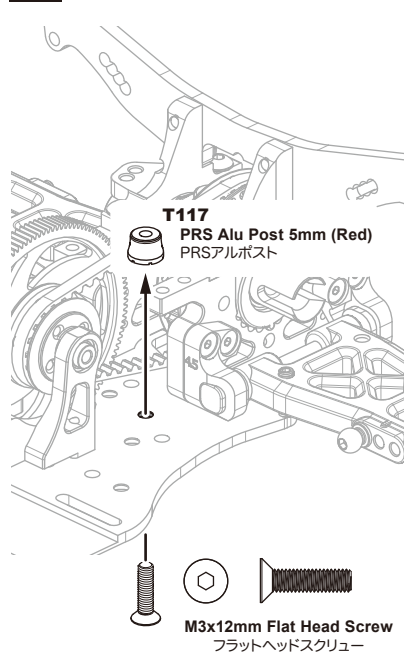

1

x2

2

x2

STEERING BLOCK POSITION ステアリングブロック高さ

3

Team Standard Setup 標準セットアップ
SUSPENSION HOLDER

RF		ECCENTRIC BUSHINGS		RR	
<input type="checkbox"/> 0.0	<input type="checkbox"/> 4.5	<input type="checkbox"/> 0.5	<input type="checkbox"/> 1	<input type="checkbox"/> 0.0	<input type="checkbox"/> 4.5
<input checked="" type="checkbox"/> 4.5	<input checked="" type="checkbox"/> 6.0	<input checked="" type="checkbox"/> 0.5	<input checked="" type="checkbox"/> 1	<input checked="" type="checkbox"/> 4.5	<input checked="" type="checkbox"/> 6.0

4

5

6