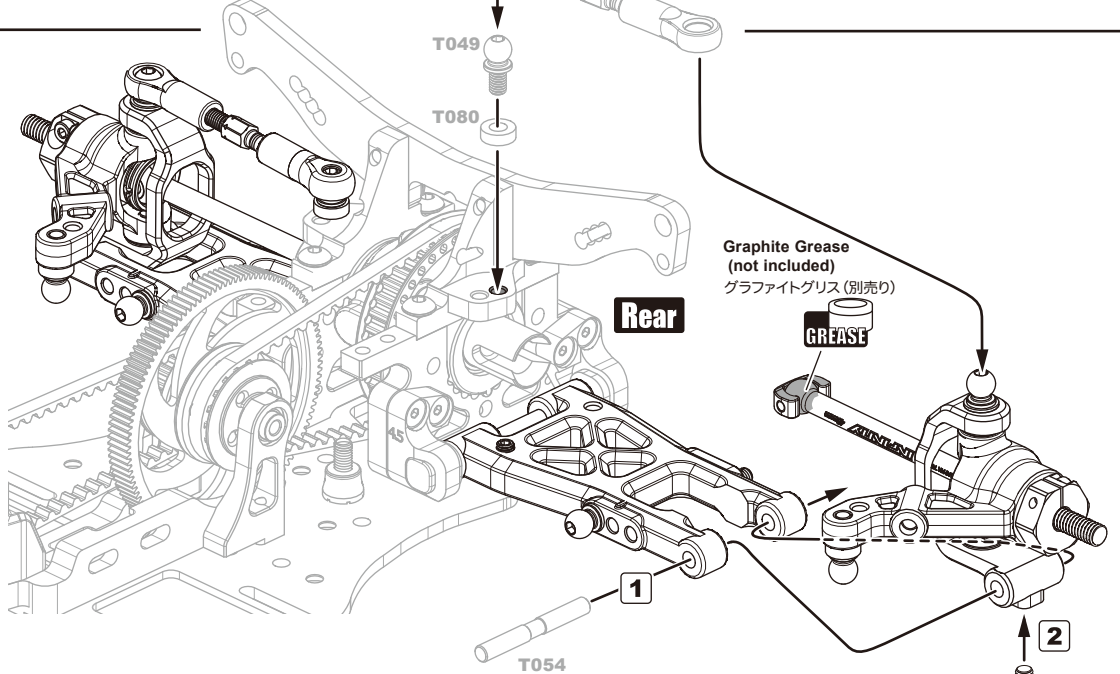

1

x2

2

x2

STEERING BLOCK POSITION ステアリングブロック高さ

3

Team Standard Setup 標準セットアップ
SUSPENSION HOLDER

RF		ECCENTRIC BUSHINGS		RR	
<input type="checkbox"/> 0.0	<input type="checkbox"/> 4.5	<input type="checkbox"/> 0.5	<input type="checkbox"/> 1	<input type="checkbox"/> 0.0	<input type="checkbox"/> 4.5
<input checked="" type="checkbox"/> 4.5	<input checked="" type="checkbox"/> 6.0	<input checked="" type="checkbox"/> 0.5	<input checked="" type="checkbox"/> 1	<input checked="" type="checkbox"/> 4.5	<input checked="" type="checkbox"/> 6.0

4

5

6