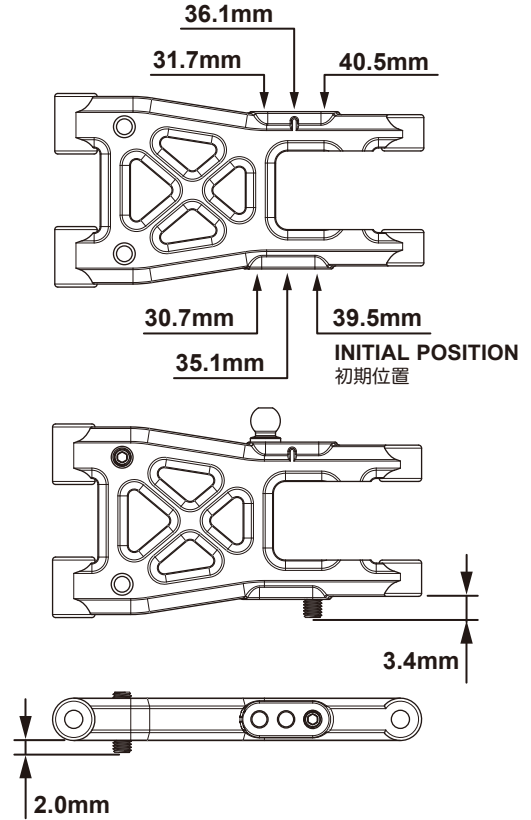

1

x2

2

x2

STEERING BLOCK POSITION ステアリングブロック高さ

3

Team Standard Setup 標準セットアップ
SUSPENSION HOLDER

RF		ECCENTRIC BUSHINGS		RR	
<input type="checkbox"/> 0.0	<input type="checkbox"/> 4.5	<input type="checkbox"/> 0.5	<input type="checkbox"/> 1	<input type="checkbox"/> 0.0	<input type="checkbox"/> 4.5
<input checked="" type="checkbox"/> 4.5	<input checked="" type="checkbox"/> 6.0	<input checked="" type="checkbox"/> 0.5	<input checked="" type="checkbox"/> 1	<input checked="" type="checkbox"/> 4.5	<input checked="" type="checkbox"/> 6.0

4

5

6