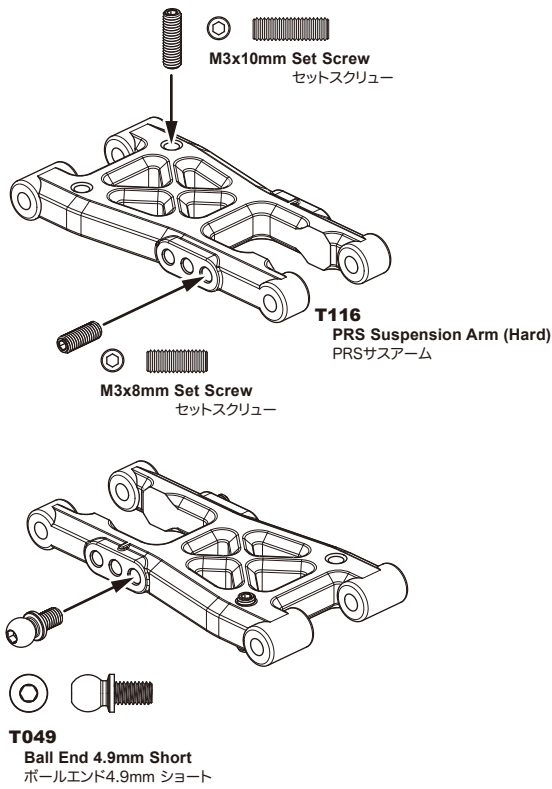

1

x2

2

x2

STEERING BLOCK POSITION ステアリングブロック高さ

3

Team Standard Setup 標準セットアップ
SUSPENSION HOLDER

RF		ECCENTRIC BUSHINGS		RR	
<input type="checkbox"/> 0.0	<input type="checkbox"/> 4.5	<input type="checkbox"/> 0.5	<input type="checkbox"/> 1	<input type="checkbox"/> 0.0	<input type="checkbox"/> 4.5
<input checked="" type="checkbox"/> 4.5	<input checked="" type="checkbox"/> 6.0	<input checked="" type="checkbox"/> 0.5	<input checked="" type="checkbox"/> 1	<input checked="" type="checkbox"/> 4.5	<input checked="" type="checkbox"/> 6.0

4

5

6