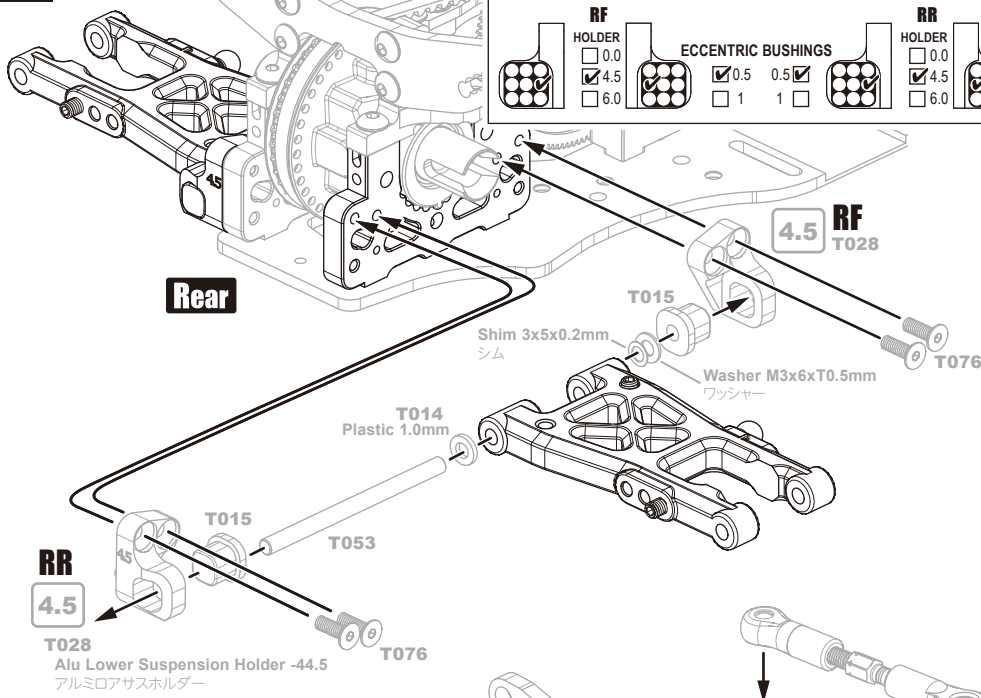

1

x2

2

x2

STEERING BLOCK POSITION ステアリングブロック高さ

3

Team Standard Setup 標準セットアップ
SUSPENSION HOLDER

RF		ECCENTRIC BUSHINGS		RR	
<input type="checkbox"/> 0.0	<input type="checkbox"/> 4.5	<input type="checkbox"/> 0.5	<input type="checkbox"/> 1	<input type="checkbox"/> 0.0	<input type="checkbox"/> 4.5
<input checked="" type="checkbox"/> 4.5	<input checked="" type="checkbox"/> 6.0	<input checked="" type="checkbox"/> 0.5	<input checked="" type="checkbox"/> 1	<input checked="" type="checkbox"/> 4.5	<input checked="" type="checkbox"/> 6.0

4

5

6