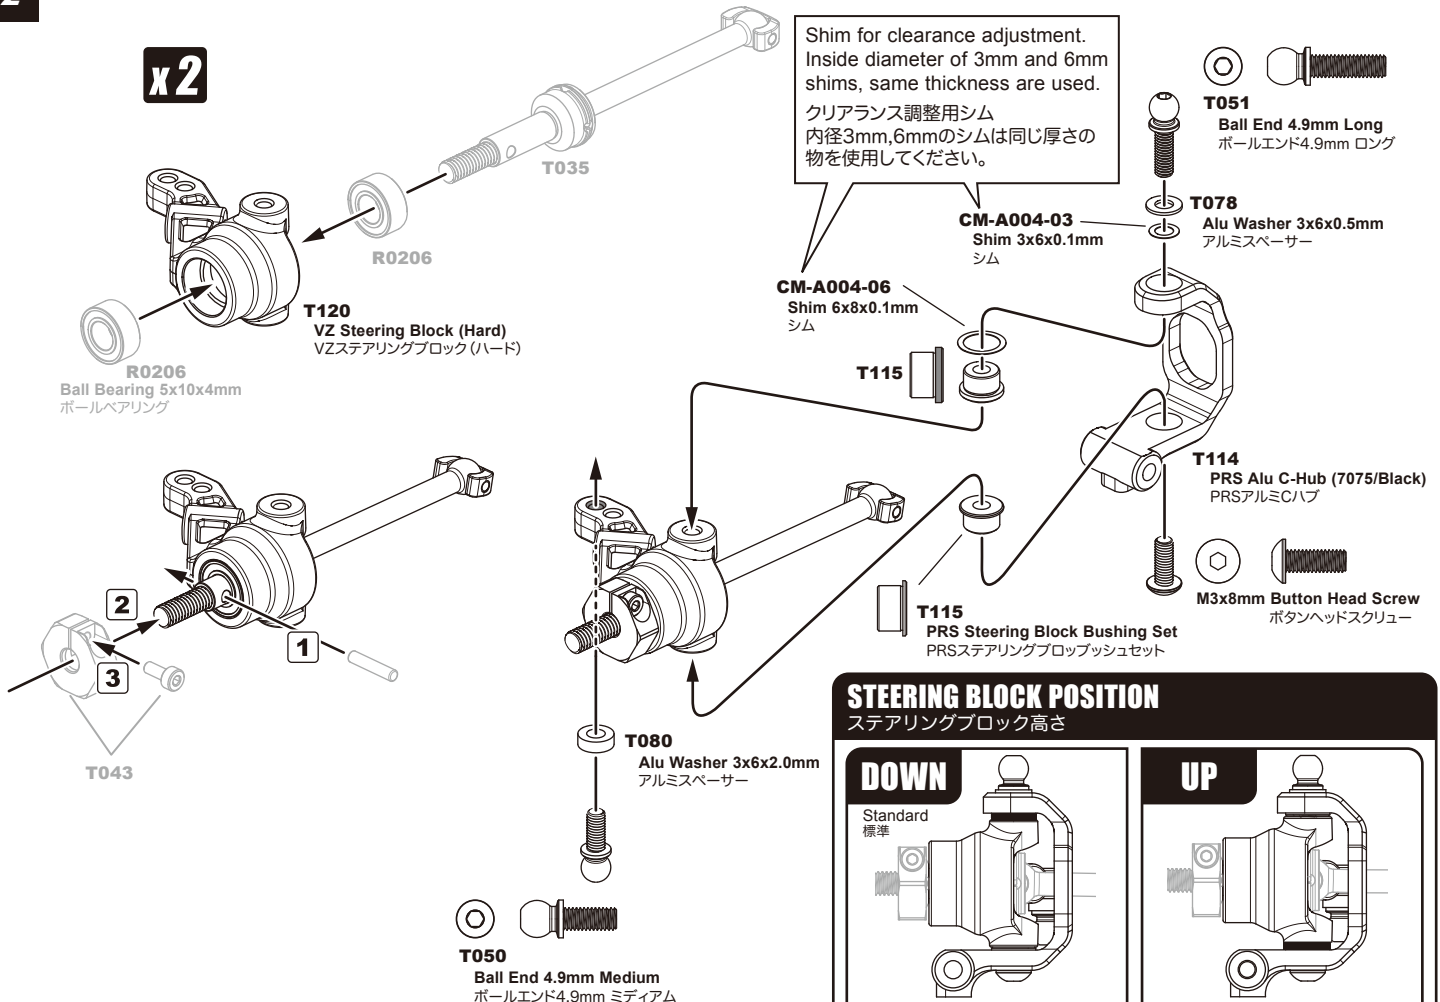

1

x2

2

x2

STEERING BLOCK POSITION ステアリングブロック高さ

3

Team Standard Setup 標準セットアップ
SUSPENSION HOLDER

RF		ECCENTRIC BUSHINGS		RR	
<input type="checkbox"/> 0.0	<input type="checkbox"/> 4.5	<input type="checkbox"/> 0.5	<input type="checkbox"/> 1	<input type="checkbox"/> 0.0	<input type="checkbox"/> 4.5
<input checked="" type="checkbox"/> 4.5	<input checked="" type="checkbox"/> 6.0	<input checked="" type="checkbox"/> 0.5	<input checked="" type="checkbox"/> 1	<input checked="" type="checkbox"/> 4.5	<input checked="" type="checkbox"/> 6.0

4

5

6